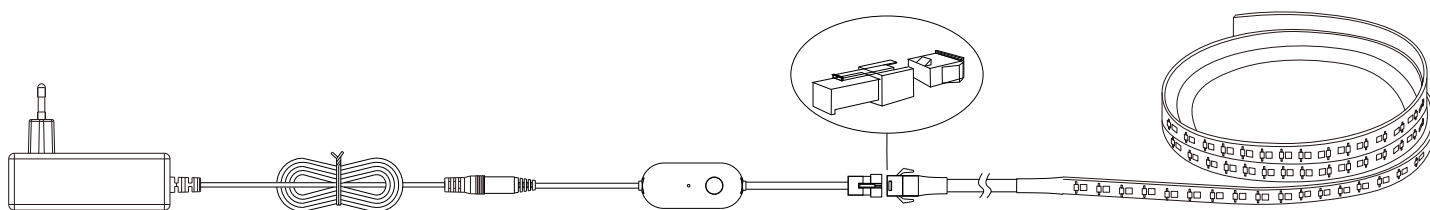

产品功能

- 蓝牙连接,操作方便
- 支持涂鸦APP控制
- 七彩调光、1600万色可选
- 支持多种情景模式自定义
- 支持多种音乐模式可DIY定义

APP功能

安装示意图

1. 下载APP: Smart Life, APP支持安卓和苹果系统;
2. 将灯带安装到指定位置, 并与控制器和电源连接, 在连接灯带与控制器时;
3. 根据使用说明书通过WIFI将智能控制器与APP连接上即可。

应用范围: 智能家居照明 / 智能办公场所 / 酒店宾馆装饰照明 / 酒吧、KTV氛围照明 / 景观应用 / 广告行业应用等。

规格参数

型号	STBXC6-23T5
颜色	RGBIC
电压	DC12V
功率	18W
控制方式	蓝牙
防护等级	IP20
灯珠数量	18 LEDs / m
最小剪切长度	166.67mm
尺寸	W10 * L5000 mm

套装清单

- ◎ 电源 × 1
- ◎ 控制器 × 1
- ◎ 5m灯带 × 1
- ◎ 3M胶 × 1
- ◎ 说明书 × 1

包装信息

- ◎ 彩盒尺寸: 170X170X70mm
- ◎ 外箱尺寸: 365*355*360 mm
- ◎ 数量/箱: 20PCS
- ◎ 毛重/箱: 9.6KG