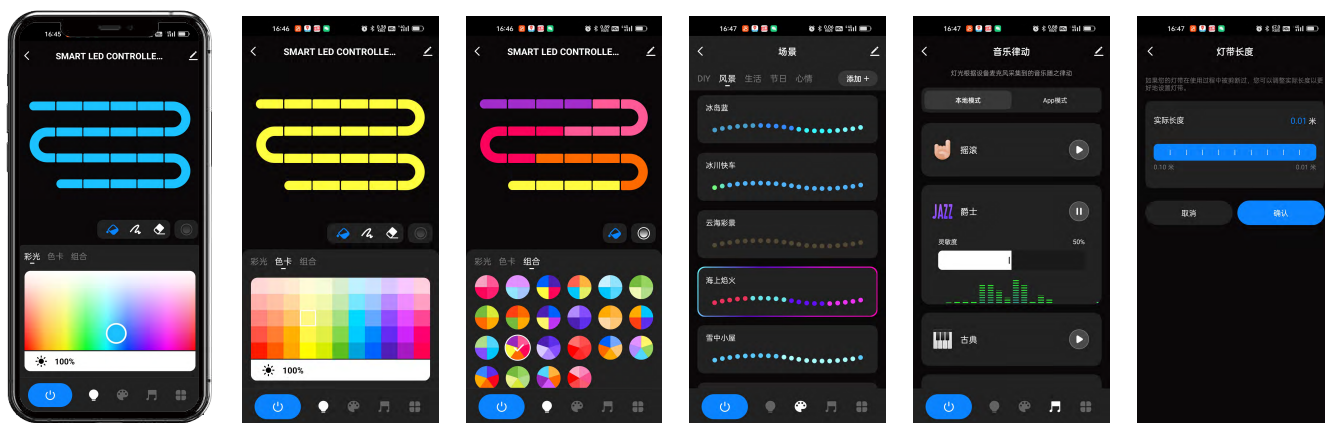

RGBIC TUYA BLE Music Digital Strip kit

涂鸦蓝牙 幻彩音乐灯带套装

幻彩功能

音乐律动

APP控制

蓝牙连接

色彩调节

1600万色

产品功能

- 蓝牙连接,操作方便
- 支持涂鸦APP控制
- 七彩调光、1600万色可选
- 支持多种情景模式自定义
- 支持多种音乐模式可DIY定义

APP功能

安装示意图

1. 下载APP: Smart Life, APP支持安卓和苹果系统;
2. 将灯带安装到指定位置, 并与控制器和电源连接, 在连接灯带与控制器时;
3. 根据使用说明书通过WIFI将智能控制器与APP连接上即可。

应用范围: 智能家居照明 / 智能办公场所 / 酒店宾馆装饰照明 / 酒吧、KTV氛围照明 / 景观应用 / 广告行业应用等。

规格参数

型号	STBXC6-23T5
颜色	RGBIC
电压	DC12V
功率	18W
控制方式	蓝牙
防护等级	IP20
灯珠数量	18 LEDs / m
最小剪切长度	166.67mm
尺寸	W10 * L5000 mm

套装清单

- ◎ 电源 × 1
- ◎ 控制器 × 1
- ◎ 5m灯带 × 1
- ◎ 3M胶 × 1
- ◎ 说明书 × 1

包装信息

- ◎ 彩盒尺寸: 170X170X70mm
- ◎ 外箱尺寸: 365*355*360 mm
- ◎ 数量/箱: 20PCS
- ◎ 毛重/箱: 9.6KG