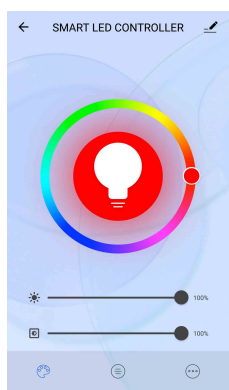

RGB WiFi防水控制套装

产品功能

- ▶ 通过WiFi连接，用手机智能生活APP进行控制，APP支持安卓和苹果系统；
- ▶ 提供全系列 W / CCT / RGB / RGB+W / RGB+CCT控制器；
- ▶ 支持语音控制的第三方智能音箱：亚马逊音箱、谷歌助手、京东叮咚、小度等；
- ▶ 功能键功能：开关功能；长按大于6秒的时间重置网络配对；
- ▶ APP操作功能多样化：定时、调色、群组控制、账号分享等；
- ▶ 连接网络后可远程控制。

套装产品清单	电源 × 1、控制器 × 1、5m灯带 × 1、使用说明书 × 1
--------	-----------------------------------

产品参数

插墙式电源		智能控制器		智能灯带	
插头类型	美规	型号	TYWFC4-43	型号	CL-5050RGB030HY12-W10
输入电压	100-240VAC 50-60Hz	电压	DC 12V	电压	DC 12V
插头类型	欧规/澳规/英规	颜色	RGB	颜色	RGB
输入电压	220-240VAC 50-60Hz	电流	2A	功率	Max.24W
输出电压	DC 12V	功率	24W	防水等级	IP67
电流	2A	控制方式	APP (智能生活)	灯珠数量	150 LEDs/5m
功率	24W	防水等级	IP67	最小剪切长度	100 mm
		尺寸	L363.5*W33*H18	尺寸	W10*L5000 mm

APP功能

彩色变幻

场景应用

自定义场景

定时开关

语音控制

支持的第三方智能音箱

账号分享