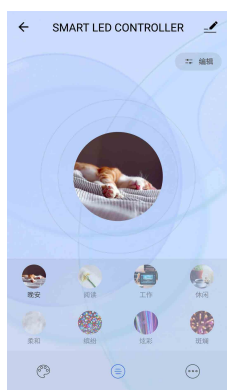

RGB WiFi防水控制套装

产品功能

- ▶ 通过WiFi连接，用手机智能生活APP进行控制，APP支持安卓和苹果系统；
- ▶ 提供全系列 W / CCT / RGB / RGB+W / RGB+CCT控制器；
- ▶ 支持语音控制的第三方智能音箱：亚马逊音箱、谷歌助手、京东叮咚、小度等；
- ▶ 功能键功能：开关功能；长按大于6秒的时间重置网络配对；
- ▶ APP操作功能多样化：定时、调色、群组控制、账号分享等；
- ▶ 连接网络后可远程控制。

套装产品清单	电源 × 1、控制器 × 1、5m灯带 × 1、使用说明书 × 1
--------	-----------------------------------

产品参数

插墙式电源		智能控制器		智能灯带	
插头类型	美规	型号	TYWFC4-43	型号	CL-5050RGB030HY12-W10
输入电压	100-240VAC 50-60Hz	电压	DC 12V	电压	DC 12V
插头类型	欧规/澳规/英规	颜色	RGB	颜色	RGB
输入电压	220-240VAC 50-60Hz	电流	2A	功率	Max.24W
输出电压	DC 12V	功率	24W	防水等级	IP67
电流	2A	控制方式	APP (智能生活)	灯珠数量	150 LEDs/5m
功率	24W	防水等级	IP67	最小剪切长度	100 mm
		尺寸	L363.5*W33*H18	尺寸	W10*L5000 mm

APP功能

彩色变幻

场景应用

自定义场景

定时开关

语音控制

支持的第三方智能音箱

账号分享