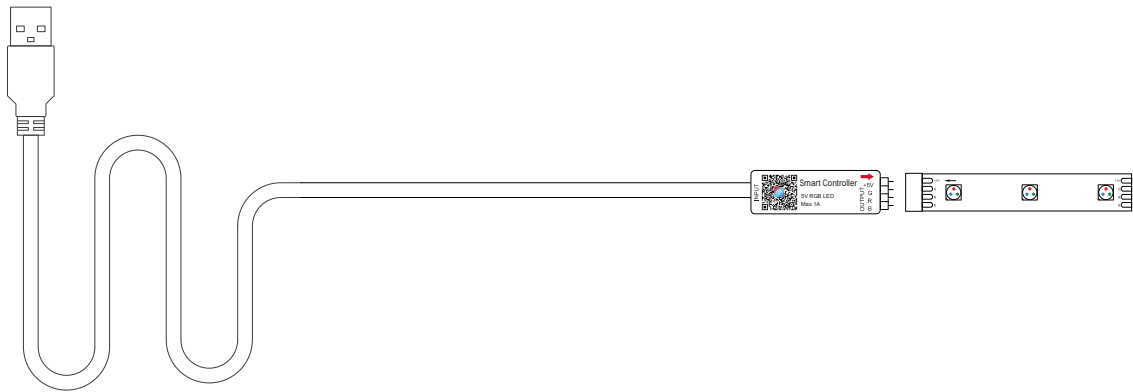

5V 2M USB 蓝牙音乐灯带套装

套装产品清单	0.6m USB线 × 1、控制器 × 1、2m灯带 × 1、使用说明书 × 1
--------	--

产品功能

- ▶ 通过手机APP界面可控制灯光的开关、亮度、颜色
- ▶ 多种内置的颜色变幻模式，
- ▶ 音乐功能、跟APP音乐节奏跳动炫彩灯效
- ▶ 麦克风、两个功能分别手机麦与外麦，
手机麦：跟据手机麦炫彩灯效，
外麦：音响播放设备，随音乐节奏变换炫彩灯效，
- ▶ 定时功能：定时开灯，定时关灯，设定好规定时间开关

产品参数

智能控制器		智能灯带	
型号	STBMA9-13	型号	CL-5050RGB018HY05-W10
电压	DC 5V	电压	DC 5V
颜色	RGB	颜色	RGB
电流	1A	功率	5W
功率	5 W	防护等级	IP20
控制方式	蓝牙	灯珠数量	30 LEDs / m
		最小剪切长度	100 mm
		尺寸	W10 * L2000 mm

APP 功能

宝莲灯 APP 下载二维码

包装信息

产品型号	彩盒尺寸	外箱尺寸	数量/箱	毛重/箱
STBMA9-13T2	140*140*35 mm	430*360*300 mm	60 PCS	11.8 KG

安装连接示意图

应用范围：智能家居照明 / 智能办公场所 / 酒店宾馆装饰照明 / 酒吧、KTV氛围照明 / 电视背景等。