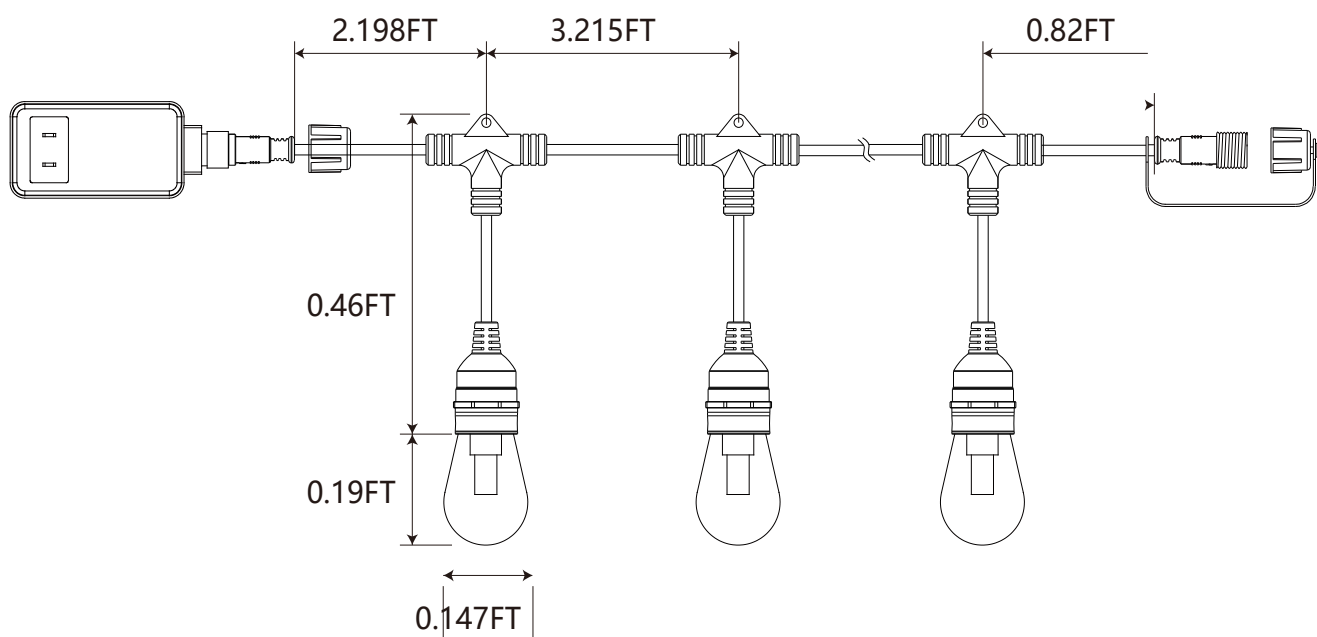

单击-开机-模式切换, 双击-关机, 长按5秒

2:电源输出

连接示意图

应用范围: LED灯串应用多种场景, 橱柜, 庭院, 生日, 聚会, 圣诞树, 等节日装饰。

规格参数

型号	DCWZC4-24-15
颜色	RGBIC+W
电压	DC12V
亮度	160lm
功率	10W
控制方式	WIFI+蓝牙+433
防护等级	IP65
灯珠配置	15 L/15M
灯带长度	15m

套装清单

- ◎ 扎带 × 15
- ◎ 3M胶 × 1
- ◎ 遥控器 × 1
- ◎ 说明书 × 1

包装信息

- ◎ 内盒尺寸: 240X165X200mm
- ◎ 外箱尺寸: 505X350X425mm
- ◎ 数量/箱: 8PCS
- ◎ 毛重/箱: 15KG