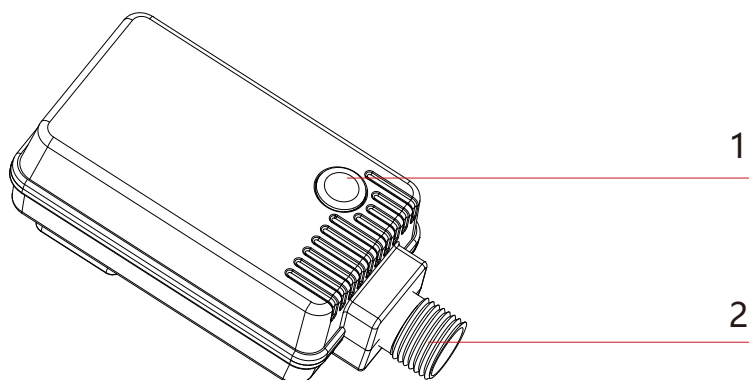

遥控器说明

功能	动作	遥控器按键
配对	同时长按3秒以上	
开关机	短按	
动态暂停/开始	短按	
自动模式	短按	
模式切换	短按	
速度加减	短按/长按	
亮度加减	短按/长按	
色温调节	短按/长按	
单色切换	短按	

产品简介:

12键433协议遥控器, 可以遥控调光, 调色流水, 彩虹, 流光溢彩等灯光效果。

产品参数:

供电方式: 2*AAA
遥控距离: 8M

产品功能图示

1:功能按键:

单击-开机-模式切换, 双击-关机, 长按5秒

2:电源输出

连接示意图

应用范围: LED灯串应用多种场景, 橱柜, 庭院, 生日, 聚会, 圣诞树, 等节日装饰。

规格参数

型号	DCWZC4-24-15
颜色	RGBIC+W
电压	DC12V
亮度	160lm
功率	10W
控制方式	WIFI+蓝牙+433
防护等级	IP65
灯珠配置	15 L/15M
灯带长度	15m

套装清单

- ◎ 扎带 × 15
- ◎ 3M胶 × 1
- ◎ 遥控器 × 1
- ◎ 说明书 × 1