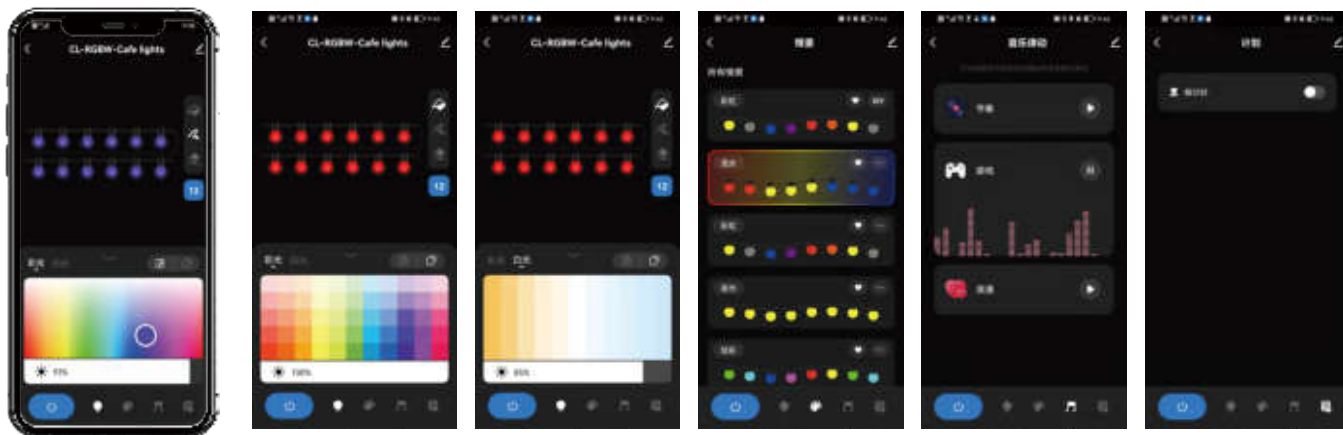

WiFi+RF RGBW+IC Dream Color Festoon Lighting Kit

RGB+W WIFI+RF+蓝牙 幻彩音乐球泡灯串

幻彩功能

IP65防水

APP控制

RF433

色彩调节

智能语音

产品功能

- WIFI+蓝牙+433协议;
- 产品采用S14球泡灯串的模式, 产品易安装, 造型百变;
- 4合一LED高品质灯珠, 透明导光更均匀, 1600万色灯效;
- 多种控制方式: 支持控制器按键操作、遥控器操作、APP操作;
- 流水, 彩虹, 追光等多种炫酷幻彩灯光效果, 可自定义情景模式;
- 内置音乐律动功能, 多种音乐模式可选, 灯光跟随音乐变幻。

APP功能

灯串APP界面支持开关、亮度调节、多种调色调节、情景模式选择与自定义、音乐模式选择、定时等功能和远程控制。

遥控器说明

功能	动作	遥控器按键
配对	同时长按3秒以上	
开关机	短按	
动态暂停/开始	短按	
自动模式	短按	
模式切换	短按	
速度加减	短按/长按	
亮度加减	短按/长按	
色温调节	短按/长按	
单色切换	短按	

产品简介:

12键433协议遥控器, 可以遥控调光, 调色流水, 彩虹, 流光溢彩等灯光效果。

产品参数:

供电方式: 2*AAA
遥控距离: 8M

产品功能图示

1:功能按键:

单击-开机-模式切换, 双击-关机, 长按5秒

2:电源输出

连接示意图

应用范围: LED灯串应用多种场景, 橱柜, 庭院, 生日, 聚会, 圣诞树, 等节日装饰。

规格参数

型号	DCWZC4-24-15
颜色	RGBIC+W
电压	DC12V
亮度	160lm
功率	10W
控制方式	WIFI+蓝牙+433
防护等级	IP65
灯珠配置	15 L/15M
灯带长度	15m

套装清单

- ◎ 扎带 × 15
- ◎ 3M胶 × 1
- ◎ 遥控器 × 1
- ◎ 说明书 × 1