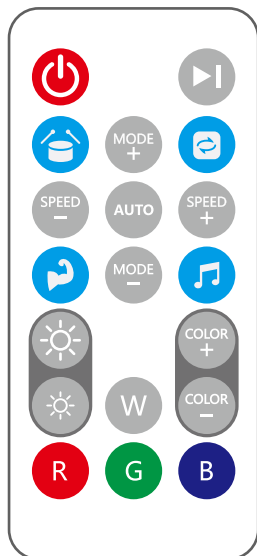

# WIFI+蓝牙红外幻彩 音乐六边形拼接氛围灯

## 产品功能

- 全新外观造型，菱形设计；
- 可以任意拼接、百变造型；
- 双模通讯控制，配网速度快；
- 物理按键、遥控、APP多种控制方式；
- RGBIC高显指灯珠，灯光柔和，1600万色；
- 支持音乐律动，声光同步，多种音乐模式；
- 最多支持20片装，支持任意插拔，带电源保护；
- 支持Alexa、Google等第三方语音控制；
- 产品安装防呆设计，安装简单、牢固耐用。

## 遥控器说明

供电方式：纽扣电池,3V电压输入。控制距离：空旷条件下 5-8 米。  
19键红外遥控器，可遥控实现灯具，幻彩、流水等多种模式；  
多种音乐模式等功能。

功能	动作	遥控器按键
开关机	短按	
音乐模式 暂停/跳动	短按	
速度/灵敏度	短按	
动态模式切换	短按	
音乐模式	短按	
自动模式	短按	
亮度加减	短按	
静态颜色切换	短按	
W R G B	短按	

## 产品尺寸

应用范围: 产品广泛应用于居家客厅、电竞游戏等场所!