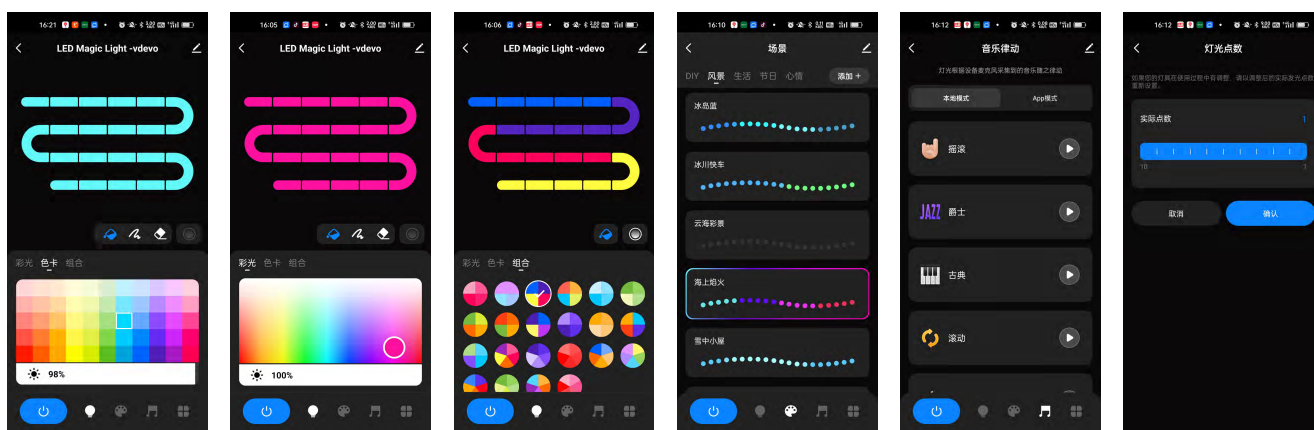

产品功能

- 全新外观造型，菱形设计；
- 可以任意拼接、百变造型；
- 双模通讯控制，配网速度快；
- 物理按键、遥控、APP多种控制方式；
- RGBIC高显指灯珠，灯光柔和，1600万色；
- 支持音乐律动，声光同步，多种音乐模式；
- 最多支持20片装，支持任意插拔，带电源保护；
- 支持Alexa、Google等第三方语音控制；
- 产品安装防呆设计，安装简单、牢固耐用。

APP功能

遥控器说明

供电方式：纽扣电池,3V电压输入。控制距离：空旷条件下 5-8 米。
19键红外遥控器，可遥控实现灯具，幻彩、流水等多种模式；
多种音乐模式等功能。

功能	动作	遥控器按键
开关机	短按	
音乐模式 暂停/跳动	短按	
速度/灵敏度	短按	
动态模式切换	短按	
音乐模式	短按	
自动模式	短按	
亮度加减	短按	
静态颜色切换	短按	
W R G B	短按	

产品尺寸