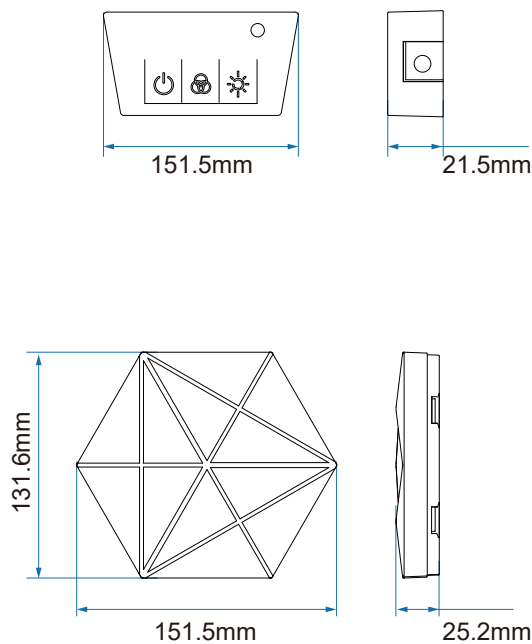

## 产品尺寸

应用范围: 产品广泛应用于居家客厅、电竞游戏等场所!