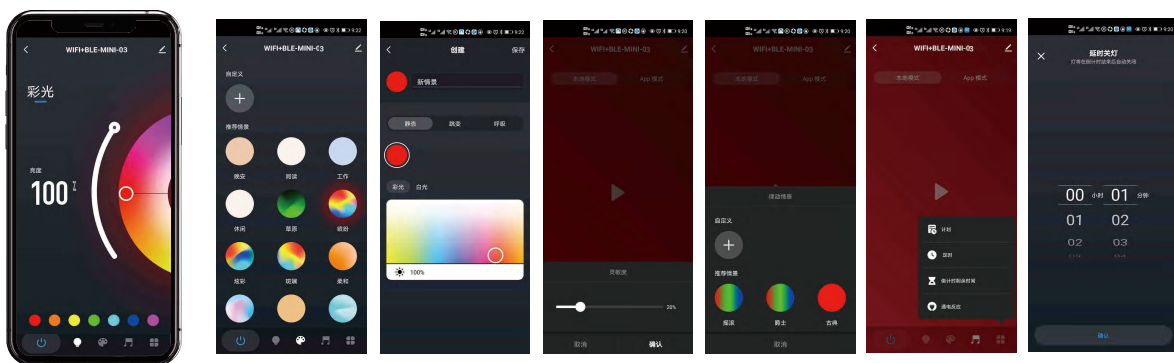

遥控器参数及功能

24键红外遥控器

24键红外遥控器，可遥控实现灯具调光调色，模式，音乐等功能。

遥控器音乐5种模式直接为外置麦克风。

遥控器参数

- ▶ 工作电压：3V电压输入，纽扣电池
- 控制方式：红外
- 遥控距离：小于8M
- 尺寸：85*52.5*7.5 mm
- 面贴颜色：白色

▶ 注意：更多有关于遥控器的详细功能及使用方法，请详细阅读遥控器说明书。

APP功能

 “智能生活”
APP下载二维码

包装信息

产品型号	彩盒尺寸	外箱尺寸	数量/箱	毛重/箱
COBWPC6-33T5	170*170*70mm	365*355*360 mm	20PCS	9.6KG

安装连接示意图

1. 下载APP: Smart Life, APP支持安卓和苹果系统;
2. 将灯带安装到指定位置, 并与控制器和电源连接, 在连接灯带与控制器时, 请注意 COB灯条的+24V / R / G / B 与控制器的V+ / R / G / B 对应连接;
3. 根据使用说明书通过WIFI将智能控制器与APP连接上即可。