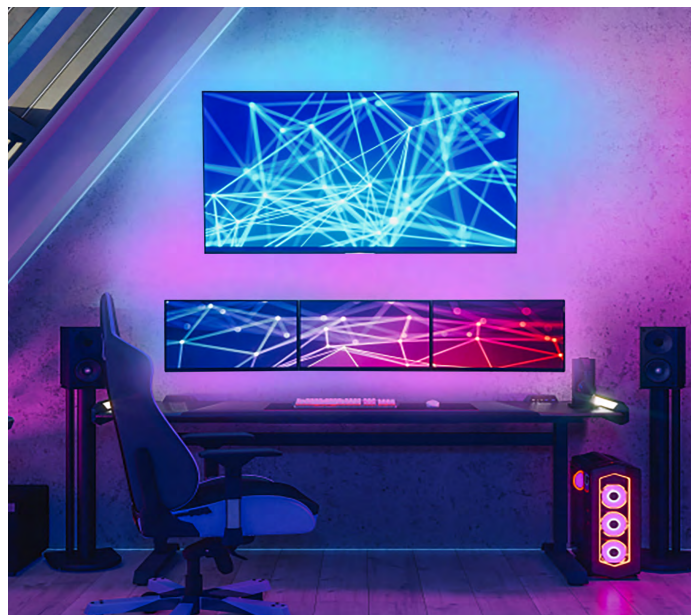

应用范围: 产品广泛应用于居家观景、电竞、KTV显示器或电视机上使用。

规格参数

型号	NHWSC6-17T03*2
灯条尺寸	09*14*320mm
控制器尺寸	L71.2*W32*H13.5mm
材质	硅胶
输入电压	DC 5V
额定功率	MAX 5W
灯珠参数	RGB 5050
灯珠数量	18灯
安装方式	卡扣+3M胶
工作温度	-10℃~40℃

套装清单

- ◎ 霓虹灯32cm × 2
- ◎ 遥控器 × 1
- ◎ 迷你控制器 × 1
- ◎ 3M胶 × 5
- ◎ 说明书 × 1
- ◎ 卡扣 × 4