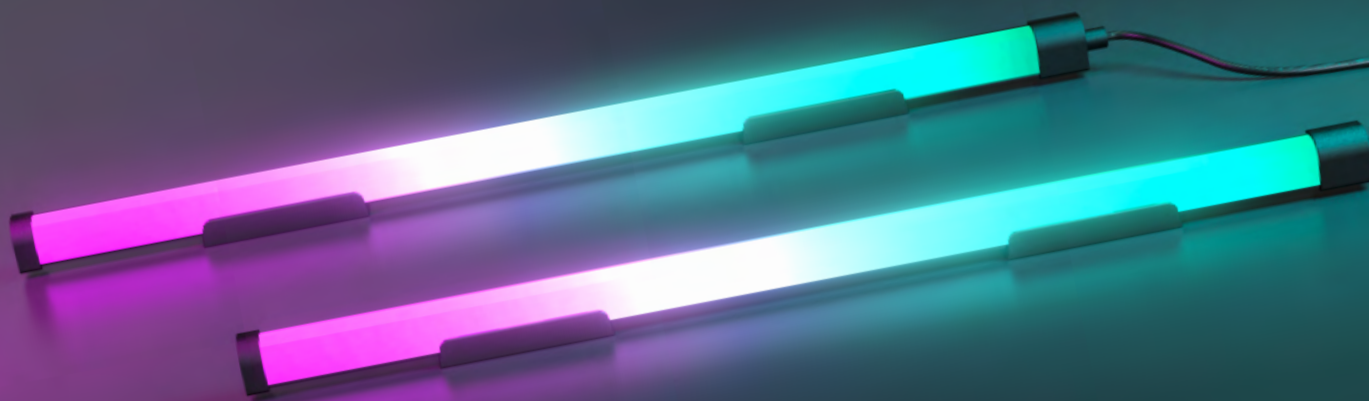

5V WiFi+BT+IR Dream Color Music LED
Neon Light Kit

5V双模幻彩音乐霓虹灯带

APP控制

智能语音

音乐律动

遥控控制

色彩调节

产品功能

- WiFi+蓝牙双模通讯，快速连接
- 支持按键、红外遥控、APP控制
- 侧发光，发光角度大，灯光柔和
- 高显指灯珠，幻彩灯光流水溢彩
- 灯体IP65防水，室内外均可使用
- 支持音乐律动，一拖二同步跟随音乐变化
- 1600万色、多种场景模式选择或DIY自定义
- 支持 Alexa、Google Assistant 等第三方语音控制
- 产品支持断电记忆功能，遥控器与APP状态同步
- 硅胶柔性灯体，不易发黄，任意角度弯折，耐用可靠
- 5V USB供电，节能环保，即插即用。

APP功能

遥控器说明

供电方式：纽扣电池,3V电压输入。控制距离：空旷条件下 5-8 米。
19键红外遥控器，可遥控实现灯具，幻彩、流水等多种模式；多种音乐模式等功能。

功能	动作	遥控器按键
开关机	短按	
音乐模式 暂停/跳动	短按	
速度/灵敏度	短按	
动态模式切换	短按	
音乐模式	短按	
自动模式	短按	
亮度加减	短按	
静态颜色切换	短按	
W R G B	短按	

产品安装

- ① 取一拖二霓虹灯卡在卡扣上，在卡扣上贴上3M胶
- ② 将电视机或显示器背面清洁干净，把卡扣压紧
- ③ 将控制器进出线整理好，用线扣扎紧固定
- ④ 将USB插入电脑或其它USB口（DC 5V）上供电。

应用范围: 产品广泛应用于居家观景、电竞、KTV显示器或电视机上使用。

规格参数

型号	NHWSC6-17T03*2
灯条尺寸	09*14*320mm
控制器尺寸	L71.2*W32*H13.5mm
材质	硅胶
输入电压	DC 5V
额定功率	MAX 5W
灯珠参数	RGB 5050
灯珠数量	18灯
安装方式	卡扣+3M胶
工作温度	-10℃~40℃

套装清单

- ◎ 霓虹灯32cm × 2
- ◎ 遥控器 × 1
- ◎ 迷你控制器 × 1
- ◎ 3M胶 × 5
- ◎ 说明书 × 1
- ◎ 卡扣 × 4