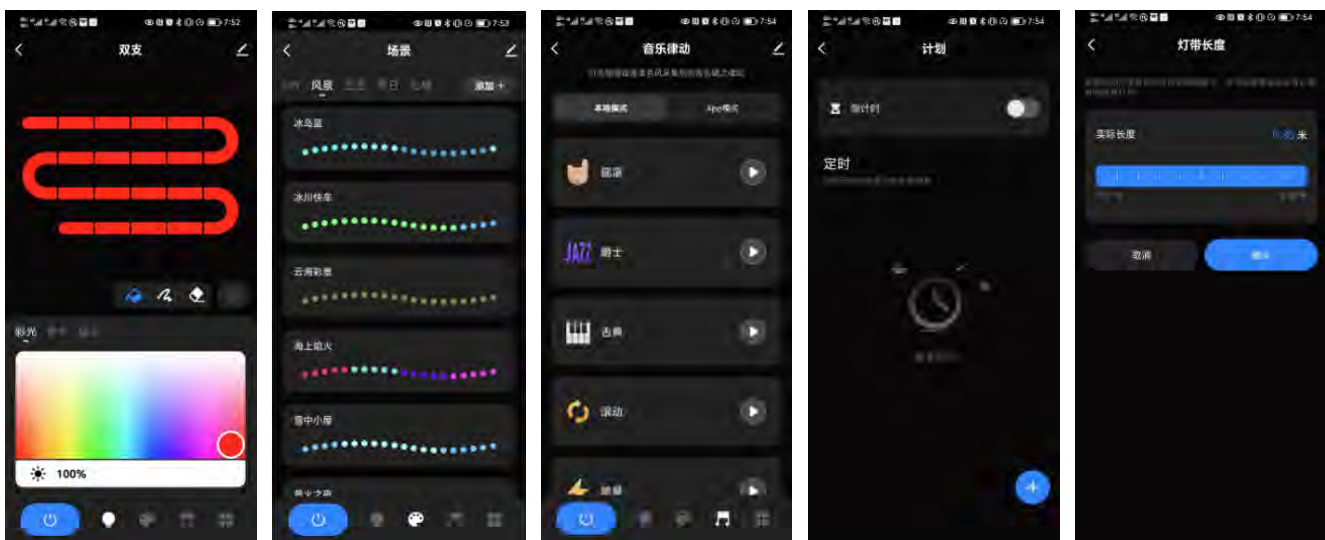

5V WiFi+BT+IR Dream Color Music LED
Neon Light Kit

5V双模幻彩音乐霓虹灯带

APP控制

智能语音

音乐律动

遥控控制

色彩调节

产品功能

- WiFi+蓝牙双模通讯，快速连接
- 支持按键、红外遥控、APP控制
- 侧发光，发光角度大，灯光柔和
- 高显指灯珠，幻彩灯光流水溢彩
- 灯体IP65防水，室内外均可使用
- 支持音乐律动，一拖二同步跟随音乐变化
- 1600万色、多种场景模式选择或DIY自定义
- 支持 Alexa、Google Assistant 等第三方语音控制
- 产品支持断电记忆功能，遥控器与APP状态同步
- 硅胶柔性灯体，不易发黄，任意角度弯折，耐用可靠
- 5V USB供电，节能环保，即插即用。

APP功能

遥控器说明

供电方式：纽扣电池,3V电压输入。控制距离：空旷条件下 5-8 米。
19键红外遥控器，可遥控实现灯具，幻彩、流水等多种模式；多种音乐模式等功能。

功能	动作	遥控器按键
开关机	短按	
音乐模式 暂停/跳动	短按	
速度/灵敏度	短按	
动态模式切换	短按	
音乐模式	短按	
自动模式	短按	
亮度加减	短按	
静态颜色切换	短按	
W R G B	短按	

产品安装

- ① 取一拖二霓虹灯卡在卡扣上，在卡扣上贴上3M胶
- ② 将电视机或显示器背面清洁干净，把卡扣压紧
- ③ 将控制器进出线整理好，用线扣扎紧固定
- ④ 将USB插入电脑或其它USB口（DC 5V）上供电。

应用范围: 产品广泛应用于居家观景、电竞、KTV显示器或电视机上使用。

规格参数

型号	NHWSC6-17T03*2
灯条尺寸	09*14*320mm
控制器尺寸	L71.2*W32*H13.5mm
材质	硅胶
输入电压	DC 5V
额定功率	MAX 5W
灯珠参数	RGB 5050
灯珠数量	18灯
安装方式	卡扣+3M胶
工作温度	-10℃~40℃

套装清单

- ◎ 霓虹灯32cm × 2
- ◎ 遥控器 × 1
- ◎ 迷你控制器 × 1
- ◎ 3M胶 × 5
- ◎ 说明书 × 1
- ◎ 卡扣 × 4