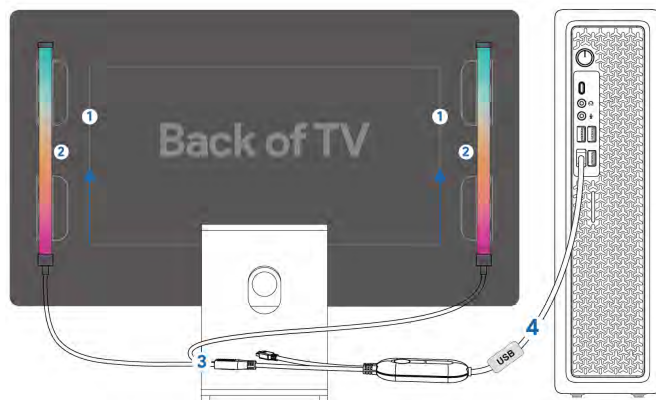

- WiFi+蓝牙双模通讯，快速连接
- 支持按键、红外遥控、APP控制
- 侧发光，发光角度大，灯光柔和
- 高显指灯珠，幻彩灯光流水溢彩
- 灯体IP65防水，室内外均可使用
- 支持音乐律动，一拖二同步跟随音乐变化
- 1600万色、多种场景模式选择或DIY自定义
- 支持 Alexa、Google Assistant 等第三方语音控制
- 产品支持断电记忆功能，遥控器与APP状态同步
- 硅胶柔性灯体，不易发黄，任意角度弯折，耐用可靠
- 5V USB供电，节能环保，即插即用。

APP功能

遥控器说明

供电方式：纽扣电池,3V电压输入。控制距离：空旷条件下 5-8 米。
19键红外遥控器，可遥控实现灯具，幻彩、流水等多种模式；多种音乐模式等功能。

功能	动作	遥控器按键
开关机	短按	
音乐模式 暂停/跳动	短按	
速度/灵敏度	短按	
动态模式切换	短按	
音乐模式	短按	
自动模式	短按	
亮度加减	短按	
静态颜色切换	短按	
W R G B	短按	

产品安装

- ① 取一拖二霓虹灯卡在卡扣上，在卡扣上贴上3M胶
- ② 将电视机或显示器背面清洁干净，把卡扣压紧
- ③ 将控制器进出线整理好，用线扣扎紧固定
- ④ 将USB插入电脑或其它USB口（DC 5V）上供电。

应用范围: 产品广泛应用于居家观景、电竞、KTV显示器或电视机上使用。

规格参数

型号	NHWSC6-17T03*2
灯条尺寸	09*14*320mm
控制器尺寸	L71.2*W32*H13.5mm
材质	硅胶
输入电压	DC 5V
额定功率	MAX 5W
灯珠参数	RGB 5050
灯珠数量	18灯
安装方式	卡扣+3M胶
工作温度	-10℃~40℃

套装清单

- ◎ 霓虹灯32cm × 2
- ◎ 遥控器 × 1
- ◎ 迷你控制器 × 1
- ◎ 3M胶 × 5
- ◎ 说明书 × 1
- ◎ 卡扣 × 4